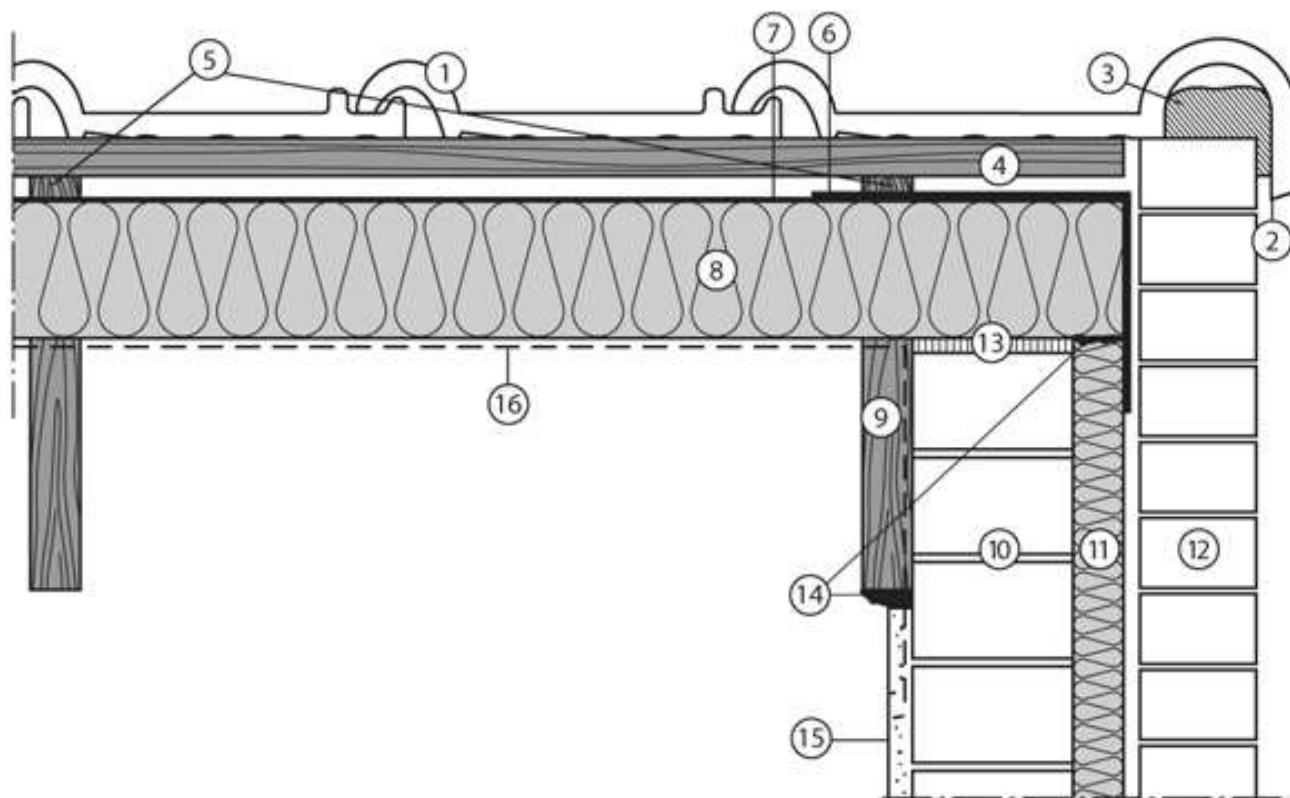

Štít

- | | |
|-------------------------------------|------------------------------------|
| 1. Střešní tašky | 9. Tram |
| 2. Obložení | 10. Nosná zeď |
| 3. Malta | 11. Dílčí izolace dutin s EUROWALL |
| 6. Hydroizolačná membrána | 12. Cihla |
| 7. RECTIVENT střešní pojistná fólie | 13. PUR pěna výplň |
| 8. POWERROOF izolace | 14. Kit |
| 7. + 8. POWERROOF systém | 15. Omítka |
| | 16. Fólie (parotésná) |